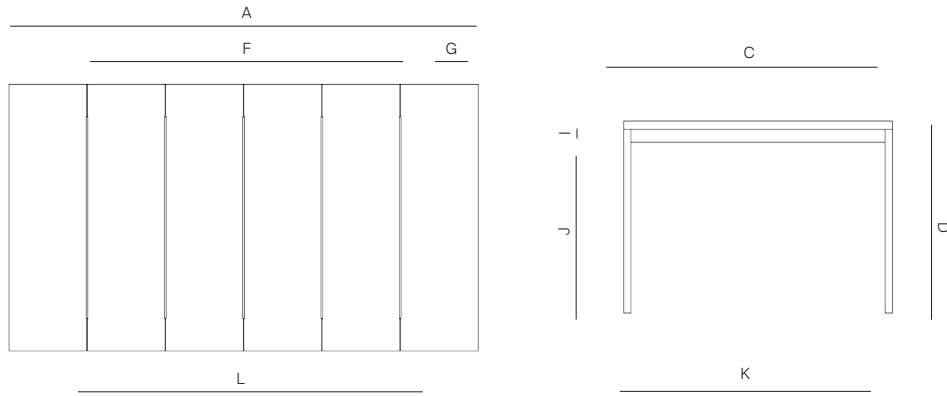

DINING TABLE 72"

176201

MEASURES INCH CM	OVERALL LENGTH	OVERALL WIDTH	OVERALL HEIGHT	SIZE OF BASE	OVERHANG AT ENDS	OVERHANG AT SIDES	TABLE TOP THICKNESS	APRON TO FLOOR CLEARANCE	SPACE BETWEEN LEGS AT HEAD	SPACE BETWEEN LEGS AT SIDE	SEAT UP TO
DESCRIPTION	A	C	D	F	G	H	I	J	K	L	
51" COFFEE TABLE SKU# 175201	51 1/4 130.2	34 86.6	9 23	36 1/2 93	7 3/4 20	7 3/4 20	1 1/4 3.2	7 1/2 19	- -	- -	- -
71" COFFEE TABLE SKU# 175202	71 1/2 181.7	46 116.8	9 23	56 142	7 3/4 20	7 3/4 20	1 1/4 3.2	7 1/2 19	- -	- -	- -
SIDE TABLE SKU# 175001	30 1/2 77.7	30 1/2 77.7	9 23	17 1/4 44	6 1/2 16.5	6 1/2 16.5	1 1/4 3.2	7 1/2 19	- -	- -	- -
DINING TABLE 72" SKU# 176201	72 183	41 104	29 1/2 75	48 122	0 0	0 0	1 1/4 3.2	24 3/4 63	37 3/4 96	60 1/4 153	4 TO 6 4 TO 6
DINING TABLE 84" SKU# 176202	84 213	41 104	29 1/2 75	60 152.4	0 0	0 0	1 1/4 3.2	24 3/4 63	37 3/4 96	72 183	6 6
DINING TABLE 96" SKU# 176203	96 243.8	41 104	29 1/2 75	72 183	0 0	0 0	1 1/4 3.2	24 3/4 63	37 3/4 96	84 213	6 TO 8 6 TO 8
DINING TABLE 108" SKU# 176204	108 274.3	41 104	29 1/2 75	83 3/4 212.7	0 0	0 0	1 1/4 3.2	24 3/4 63	37 3/4 96	93 244	8 TO 10 8 TO 10
DINING TABLE 120" SKU# 176205	120 305	41 104	29 1/2 75	96 244	0 0	0 0	1 1/4 3.2	24 3/4 63	37 3/4 96	106 1/4 270	10 TO 12 10 TO 12

MEASURES INCH CM	DIAGONAL CLEARANCE	OVERALL FURNITURE WEIGHT LBS KGS	TOTAL PIECES IN A BOX	BOXED WEIGHT LBS KGS	BOXED WIDTH	BOXED DEPTH	BOXED HEIGHT	CBM
DESCRIPTION	M							
51" COFFEE TABLE SKU# 175201	27 1/2 70	77 34	1 1	83 37	54.50 138	37.25 94.62	12.25 31.12	0.41 0.41
71" COFFEE TABLE SKU# 175202	39 99	134 60	1 1	163 73	74.75 189	49 124.46	12.25 31.12	0.74 0.74
SIDE TABLE SKU# 175001	25 1/4 64	46 21	1 1	50 22	33.75 85	33.75 85.73	12.25 31.12	0.23 0.23
DINING TABLE 72" SKU# 176201	44 1/2 113	147 67	1 1	196 88	75 190	44 111.76	32.50 82.55	1.76 1.76
DINING TABLE 84" SKU# 176202	44 1/2 113	150 69	1 1	201 91	87 220.98	44 111.76	32.50 82.55	2.04 2.04
DINING TABLE 96" SKU# 176203	44 1/2 113	157 71	1 1	205 92	99 251.46	44 111.76	32.75 83.19	2.34 2.34
DINING TABLE 108" SKU# 176204	44 1/2 113	161 73	1 1	210 95	111 281.94	44 111.76	32.75 83.19	2.62 2.62
DINING TABLE 120" SKU# 176205	44 1/2 113	165 75	1 1	214 96	123.25 313.06	44 111.76	32.75 83.19	2.91 2.91