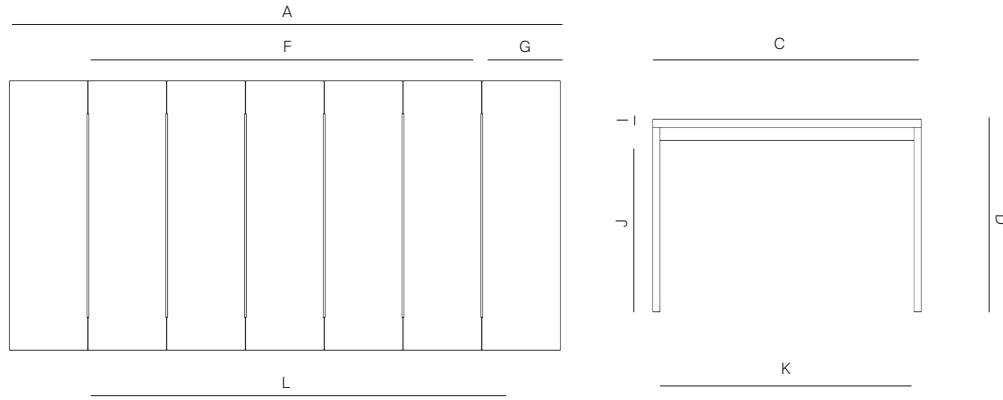

DINING TABLE 84"

176202

MEASURES INCH CM	OVERALL LENGTH	OVERALL WIDTH	OVERALL HEIGHT	SIZE OF BASE	OVERHANG AT ENDS	OVERHANG AT SIDES	TABLE TOP THICKNESS	APRON TO FLOOR CLEARANCE	SPACE BETWEEN LEGS AT HEAD	SPACE BETWEEN LEGS AT SIDE	SEAT UP TO
DESCRIPTION	A	C	D	F	G	H	I	J	K	L	
51" COFFEE TABLE SKU# 175201	51 1/4 130.2	34 86.6	9 23	36 1/2 93	7 3/4 20	7 3/4 20	1 1/4 3.2	7 1/2 19	-	-	-
71" COFFEE TABLE SKU# 175202	71 1/2 181.7	46 116.8	9 23	56 142	7 3/4 20	7 3/4 20	1 1/4 3.2	7 1/2 19	-	-	-
SIDE TABLE SKU# 175001	30 1/2 77.7	30 1/2 77.7	9 23	17 1/4 44	6 1/2 16.5	6 1/2 16.5	1 1/4 3.2	7 1/2 19	-	-	-
DINING TABLE 72" SKU# 176201	72 183	41 104	29 1/2 75	48 122	0 0	0 0	1 1/4 3.2	24 3/4 63	37 3/4 96	60 1/4 153	4 TO 6 4 TO 6
DINING TABLE 84" SKU# 176202	84 213	41 104	29 1/2 75	60 152.4	0 0	0 0	1 1/4 3.2	24 3/4 63	37 3/4 96	72 183	6 6
DINING TABLE 96" SKU# 176203	96 243.8	41 104	29 1/2 75	72 183	0 0	0 0	1 1/4 3.2	24 3/4 63	37 3/4 96	84 213	6 TO 8 6 TO 8
DINING TABLE 108" SKU# 176204	108 274.3	41 104	29 1/2 75	83 3/4 212.7	0 0	0 0	1 1/4 3.2	24 3/4 63	37 3/4 96	93 244	8 TO 10 8 TO 10
DINING TABLE 120" SKU# 176205	120 305	41 104	29 1/2 75	96 244	0 0	0 0	1 1/4 3.2	24 3/4 63	37 3/4 96	106 1/4 270	10 TO 12 10 TO 12

MEASURES INCH CM	DIAGONAL CLEARANCE	OVERALL FURNITURE WEIGHT LBS KGS	TOTAL PIECES IN A BOX	BOXED WEIGHT LBS KGS	BOXED WIDTH	BOXED DEPTH	BOXED HEIGHT	CBM
DESCRIPTION	M							
51" COFFEE TABLE SKU# 175201	27 1/2 70	77 34	1 1	83 37	54.50 138	37.25 94.62	12.25 31.12	0.41 0.41
71" COFFEE TABLE SKU# 175202	39 99	134 60	1 1	163 73	74.75 189	49 124.46	12.25 31.12	0.74 0.74
SIDE TABLE SKU# 175001	25 1/4 64	46 21	1 1	50 22	33.75 85	33.75 85.73	12.25 31.12	0.23 0.23
DINING TABLE 72" SKU# 176201	44 1/2 113	147 67	1 1	196 88	75 190	44 111.76	32.50 82.55	1.76 1.76
DINING TABLE 84" SKU# 176202	44 1/2 113	150 69	1 1	201 91	87 220.98	44 111.76	32.50 82.55	2.04 2.04
DINING TABLE 96" SKU# 176203	44 1/2 113	157 71	1 1	205 92	99 251.46	44 111.76	32.75 83.19	2.34 2.34
DINING TABLE 108" SKU# 176204	44 1/2 113	161 73	1 1	210 95	111 281.94	44 111.76	32.75 83.19	2.62 2.62
DINING TABLE 120" SKU# 176205	44 1/2 113	165 75	1 1	214 96	123.25 313.06	44 111.76	32.75 83.19	2.91 2.91