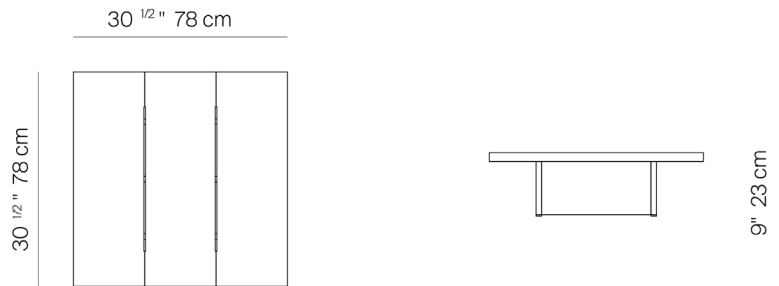

S2

by Ann Vering

The S2 Collection is made of premium grade teak frame.

SIDE TABLE

175001

SPECIFICATIONS

Width: 30 1/2" 78 cm
Depth: 30 1/2" 78 cm
Height: 9" 23 cm

MATERIALS

MEASURES INCH CM	DIAGONAL CLEARANCE	OVERALL FURNITURE WEIGHT LBS KGS	TOTAL PIECES IN A BOX	BOXED WEIGHT LBS KGS	BOXED WIDTH	BOXED DEPTH	BOXED HEIGHT	CBM
DESCRIPTION	M							
51" COFFEE TABLE SKU# 175201	27 1/2 70	77 34	1 1	83 37	54.50 138	37.25 94.62	12.25 31.12	0.41 0.41
71" COFFEE TABLE SKU# 175202	39 99	134 60	1 1	163 73	74.75 189	49 124.46	12.25 31.12	0.74 0.74
SIDE TABLE SKU# 175001	25 1/4 64	46 21	1 1	50 22	33.75 85	33.75 85.73	12.25 31.12	0.23 0.23
DINING TABLE 72" SKU# 176201	44 1/2 113	147 67	1 1	196 88	75 190	44 111.76	32.50 82.55	1.76 1.76
DINING TABLE 84" SKU# 176202	44 1/2 113	150 69	1 1	201 91	87 220.98	44 111.76	32.50 82.55	2.04 2.04
DINING TABLE 96" SKU# 176203	44 1/2 113	157 71	1 1	205 92	99 251.46	44 111.76	32.75 83.19	2.34 2.34
DINING TABLE 108" SKU# 176204	44 1/2 113	161 73	1 1	210 95	111 281.94	44 111.76	32.75 83.19	2.62 2.62
DINING TABLE 120" SKU# 176205	44 1/2 113	165 75	1 1	214 96	123.25 313.06	44 111.76	32.75 83.19	2.91 2.91