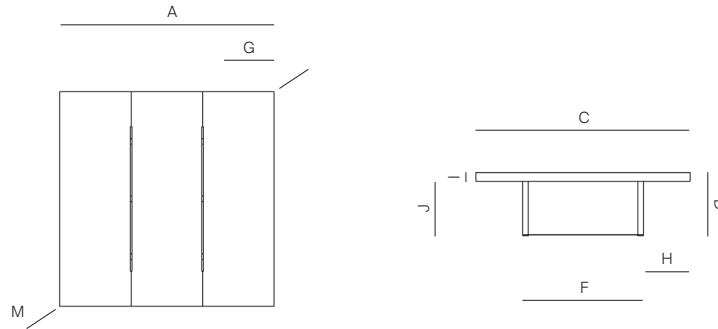

SIDE TABLE

17500120

MEASURES INCH CM	OVERALL LENGTH	OVERALL WIDTH	OVERALL HEIGHT	SIZE OF BASE	OVERHANG AT ENDS	OVERHANG AT SIDES	TABLE TOP THICKNESS	APRON TO FLOOR CLEARANCE	SPACE BETWEEN LEGS AT HEAD	SPACE BETWEEN LEGS AT SIDE	SEAT UP TO
DESCRIPTION	A	C	D	F	G	H	I	J	K	L	
51" COFFEE TABLE SKU# 175201	51 1/4 130.2	34 86.6	9 23	36 1/2 93	7 3/4 20	7 3/4 20	1 1/4 3.2	7 1/2 19	-	-	-
71" COFFEE TABLE SKU# 175202	71 1/2 181.7	46 116.8	9 23	56 142	7 3/4 20	7 3/4 20	1 1/4 3.2	7 1/2 19	-	-	-
SIDE TABLE SKU# 175001	30 1/2 77.7	30 1/2 77.7	9 23	17 1/4 44	6 1/2 16.5	6 1/2 16.5	1 1/4 3.2	7 1/2 19	-	-	-
DINING TABLE 72" SKU# 176201	72 183	41 104	29 1/2 75	48 122	0 0	0 0	1 1/4 3.2	24 3/4 63	37 3/4 96	60 1/4 153	4 TO 6 4 TO 6
DINING TABLE 84" SKU# 176202	84 213	41 104	29 1/2 75	60 152.4	0 0	0 0	1 1/4 3.2	24 3/4 63	37 3/4 96	72 183	6 6
DINING TABLE 96" SKU# 176203	96 243.8	41 104	29 1/2 75	72 183	0 0	0 0	1 1/4 3.2	24 3/4 63	37 3/4 96	84 213	6 TO 8 6 TO 8
DINING TABLE 108" SKU# 176204	108 274.3	41 104	29 1/2 75	83 3/4 212.7	0 0	0 0	1 1/4 3.2	24 3/4 63	37 3/4 96	93 244	8 TO 10 8 TO 10
DINING TABLE 120" SKU# 176205	120 305	41 104	29 1/2 75	96 244	0 0	0 0	1 1/4 3.2	24 3/4 63	37 3/4 96	106 1/4 270	10 TO 12 10 TO 12

MEASURES INCH CM	DIAGONAL CLEARANCE	OVERALL FURNITURE WEIGHT LBS KGS	TOTAL PIECES IN A BOX	BOXED WEIGHT LBS KGS	BOXED WIDTH	BOXED DEPTH	BOXED HEIGHT	CBM
DESCRIPTION	M							
51" COFFEE TABLE SKU# 175201	27 1/2 70	77 34	1 1	83 37	54.50 138	37.25 94.62	12.25 31.12	0.41 0.41
71" COFFEE TABLE SKU# 175202	39 99	134 60	1 1	163 73	74.75 189	49 124.46	12.25 31.12	0.74 0.74
SIDE TABLE SKU# 175001	25 1/4 64	46 21	1 1	50 22	33.75 85	33.75 85.73	12.25 31.12	0.23 0.23
DINING TABLE 72" SKU# 176201	44 1/2 113	147 67	1 1	196 88	75 190	44 111.76	32.50 82.55	1.76 1.76
DINING TABLE 84" SKU# 176202	44 1/2 113	150 69	1 1	201 91	87 220.98	44 111.76	32.50 82.55	2.04 2.04
DINING TABLE 96" SKU# 176203	44 1/2 113	157 71	1 1	205 92	99 251.46	44 111.76	32.75 83.19	2.34 2.34
DINING TABLE 108" SKU# 176204	44 1/2 113	161 73	1 1	210 95	111 281.94	44 111.76	32.75 83.19	2.62 2.62
DINING TABLE 120" SKU# 176205	44 1/2 113	165 75	1 1	214 96	123.25 313.06	44 111.76	32.75 83.19	2.91 2.91