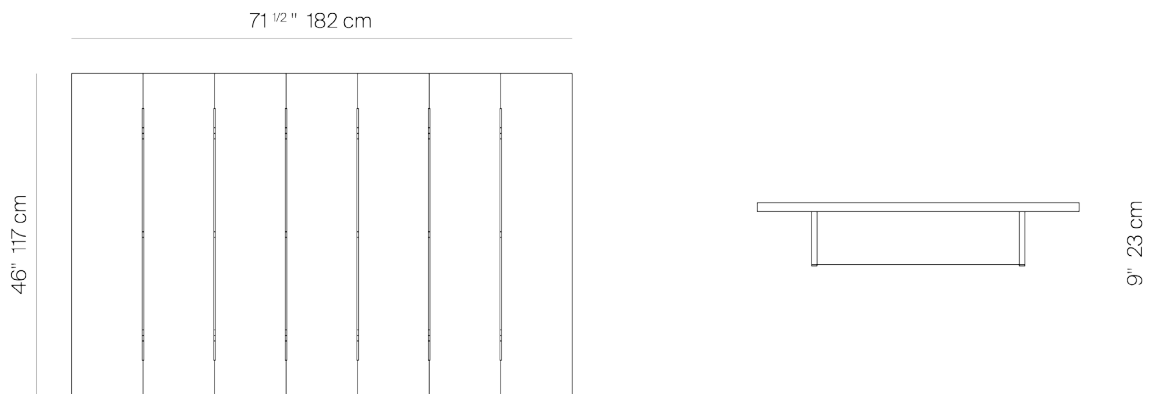

### SPECIFICATIONS

Width:	71 1/2"	182 cm
Depth:	46"	117 cm
Height:	9"	23 cm

MEASURES INCH CM	DIAGONAL CLEARANCE	OVERALL FURNITURE WEIGHT LBS KGS	TOTAL PIECES IN A BOX	BOXED WEIGHT LBS KGS	BOXED WIDTH	BOXED DEPTH	BOXED HEIGHT	CBM
DESCRIPTION	M							
51" COFFEE TABLE SKU# 175201	27 1/2 70	77 34	1 1	83 37	54.50 138	37.25 94.62	12.25 31.12	0.41 0.41
71" COFFEE TABLE SKU# 175202	39 99	134 60	1 1	163 73	74.75 189	49 124.46	12.25 31.12	0.74 0.74
SIDE TABLE SKU# 175001	25 1/4 64	46 21	1 1	50 22	33.75 85	33.75 85.73	12.25 31.12	0.23 0.23
DINING TABLE 72" SKU# 176201	44 1/2 113	147 67	1 1	196 88	75 190	44 111.76	32.50 82.55	1.76 1.76
DINING TABLE 84" SKU# 176202	44 1/2 113	150 69	1 1	201 91	87 220.98	44 111.76	32.50 82.55	2.04 2.04
DINING TABLE 96" SKU# 176203	44 1/2 113	157 71	1 1	205 92	99 251.46	44 111.76	32.75 83.19	2.34 2.34
DINING TABLE 108" SKU# 176204	44 1/2 113	161 73	1 1	210 95	111 281.94	44 111.76	32.75 83.19	2.62 2.62
DINING TABLE 120" SKU# 176205	44 1/2 113	165 75	1 1	214 96	123.25 313.06	44 111.76	32.75 83.19	2.91 2.91