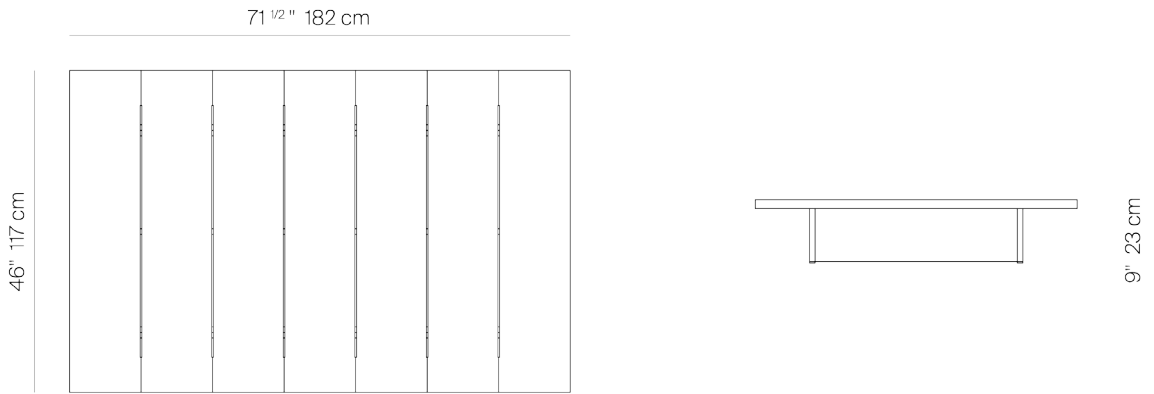

S2

by Ann Vering

The S2 Collection is made of premium grade teak frame.

LARGE COFFEE TABLE 71"

175202

SPECIFICATIONS

Width:	71 1/2"	182 cm
Depth:	46"	117 cm
Height:	9"	23 cm

MATERIALS

MEASURES INCH CM	DIAGONAL CLEARANCE	OVERALL FURNITURE WEIGHT LBS KGS	TOTAL PIECES IN A BOX	BOXED WEIGHT LBS KGS	BOXED WIDTH	BOXED DEPTH	BOXED HEIGHT	CBM
DESCRIPTION	M							
51" COFFEE TABLE SKU# 175201	27 1/2 70	77 34	1 1	83 37	54.50 138	37.25 94.62	12.25 31.12	0.41 0.41
71" COFFEE TABLE SKU# 175202	39 99	134 60	1 1	163 73	74.75 189	49 124.46	12.25 31.12	0.74 0.74
SIDE TABLE SKU# 175001	25 1/4 64	46 21	1 1	50 22	33.75 85	33.75 85.73	12.25 31.12	0.23 0.23
DINING TABLE 72" SKU# 176201	44 1/2 113	147 67	1 1	196 88	75 190	44 111.76	32.50 82.55	1.76 1.76
DINING TABLE 84" SKU# 176202	44 1/2 113	150 69	1 1	201 91	87 220.98	44 111.76	32.50 82.55	2.04 2.04
DINING TABLE 96" SKU# 176203	44 1/2 113	157 71	1 1	205 92	99 251.46	44 111.76	32.75 83.19	2.34 2.34
DINING TABLE 108" SKU# 176204	44 1/2 113	161 73	1 1	210 95	111 281.94	44 111.76	32.75 83.19	2.62 2.62
DINING TABLE 120" SKU# 176205	44 1/2 113	165 75	1 1	214 96	123.25 313.06	44 111.76	32.75 83.19	2.91 2.91