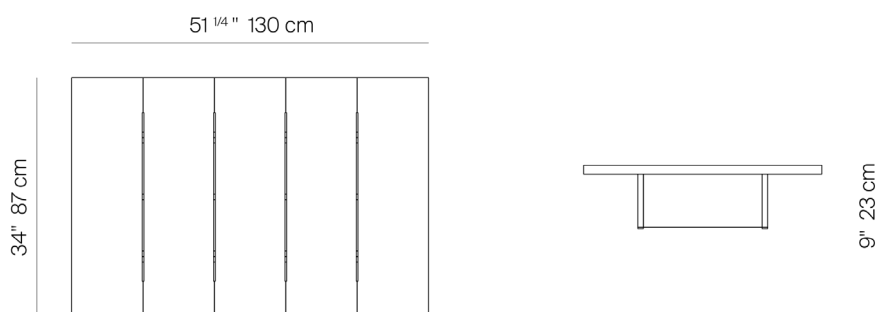

S2

by Ann Vering

The S2 Collection is made of premium grade teak frame.

SMALL COFFEE TABLE 51"

175201

SPECIFICATIONS

Width: 51 1/4" 130 cm
Depth: 34" 87 cm
Height: 9" 23 cm

MATERIALS

MEASURES INCH CM	DIAGONAL CLEARANCE	OVERALL FURNITURE WEIGHT LBS KGS	TOTAL PIECES IN A BOX	BOXED WEIGHT LBS KGS	BOXED WIDTH	BOXED DEPTH	BOXED HEIGHT	CBM
DESCRIPTION	M							
51" COFFEE TABLE SKU# 175201	27 1/2 70	77 34	1 1	83 37	54.50 138	37.25 94.62	12.25 31.12	0.41 0.41
71" COFFEE TABLE SKU# 175202	39 99	134 60	1 1	163 73	74.75 189	49 124.46	12.25 31.12	0.74 0.74
SIDE TABLE SKU# 175001	25 1/4 64	46 21	1 1	50 22	33.75 85	33.75 85.73	12.25 31.12	0.23 0.23
DINING TABLE 72" SKU# 176201	44 1/2 113	147 67	1 1	196 88	75 190	44 111.76	32.50 82.55	1.76 1.76
DINING TABLE 84" SKU# 176202	44 1/2 113	150 69	1 1	201 91	87 220.98	44 111.76	32.50 82.55	2.04 2.04
DINING TABLE 96" SKU# 176203	44 1/2 113	157 71	1 1	205 92	99 251.46	44 111.76	32.75 83.19	2.34 2.34
DINING TABLE 108" SKU# 176204	44 1/2 113	161 73	1 1	210 95	111 281.94	44 111.76	32.75 83.19	2.62 2.62
DINING TABLE 120" SKU# 176205	44 1/2 113	165 75	1 1	214 96	123.25 313.06	44 111.76	32.75 83.19	2.91 2.91