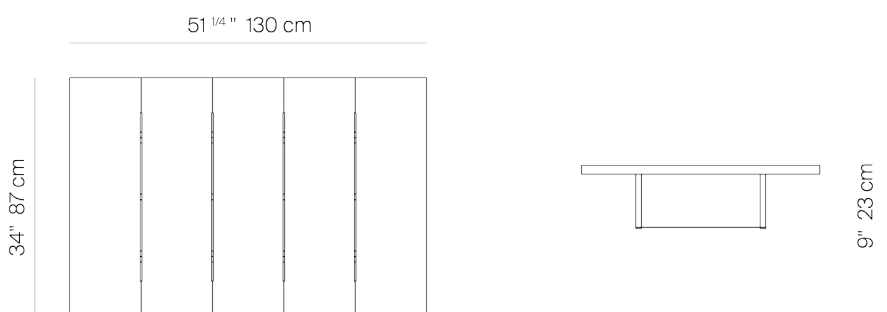

S2

by Ann Vering

The S2 Collection is made of premium grade teak frame.

SMALL COFFEE TABLE 51"

175201

SPECIFICATIONS

Width: 51 1/4" 130 cm
Depth: 34" 87 cm
Height: 9" 23 cm

MATERIALS

MEASURES INCH CM	DIAGONAL CLEARANCE	OVERALL FURNITURE WEIGHT LBS KGS	TOTAL PIECES IN A BOX	BOXED WEIGHT LBS KGS	BOXED WIDTH	BOXED DEPTH	BOXED HEIGHT	CBM
DESCRIPTION	M							
51" COFFEE TABLE SKU# 175201	27 1/2 70	77 34	1 1	83 37	54.50 138	37.25 94.62	12.25 31.12	0.41 0.41
71" COFFEE TABLE SKU# 175202	39 99	134 60	1 1	163 73	74.75 189	49 124.46	12.25 31.12	0.74 0.74
SIDE TABLE SKU# 175001	25 1/4 64	46 21	1 1	50 22	33.75 85	33.75 85.73	12.25 31.12	0.23 0.23
DINING TABLE 72" SKU# 176201	44 1/2 113	147 67	1 1	196 88	75 190	44 111.76	32.50 82.55	1.76 1.76
DINING TABLE 84" SKU# 176202	44 1/2 113	150 69	1 1	201 91	87 220.98	44 111.76	32.50 82.55	2.04 2.04
DINING TABLE 96" SKU# 176203	44 1/2 113	157 71	1 1	205 92	99 251.46	44 111.76	32.75 83.19	2.34 2.34
DINING TABLE 108" SKU# 176204	44 1/2 113	161 73	1 1	210 95	111 281.94	44 111.76	32.75 83.19	2.62 2.62
DINING TABLE 120" SKU# 176205	44 1/2 113	165 75	1 1	214 96	123.25 313.06	44 111.76	32.75 83.19	2.91 2.91