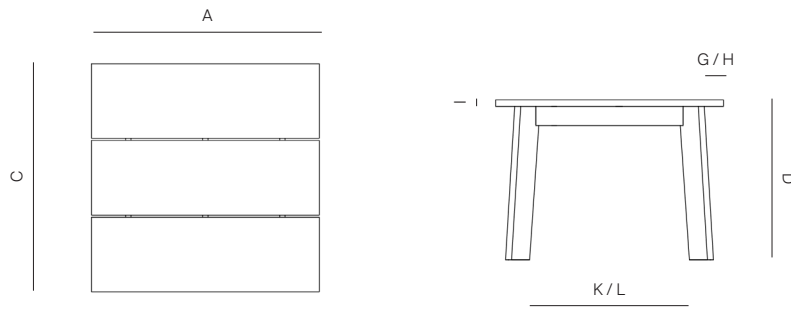

SQUARE DINING TABLE

376102

MEASURES INCH CM	OVERALL LENGTH	OVERALL WIDTH	OVERALL HEIGHT	SIZE OF BASE	OVERHANG AT ENDS	OVERHANG AT SIDES	TABLE TOP THICKNESS	APRON TO FLOOR CLEARANCE	SPACE BETWEEN LEGS AT HEAD
DESCRIPTION	A	C	D	F	G	H	I	J	K
DINING TABLE 104"	104 1/4	42 1/4	29 3/4	100 3/4	6 1/4	6 1/4	1 1/4	28 1/2	29 1/2
SKU# 376201	265	107	75,5	255,7	16	16	3	72	75
DINING TABLE 84"	84	42	29 3/4	79 3/4	6 1/4	6 1/4	1 1/4	28 1/2	29 1/2
SKU# 376202	212	107	75,5	202,7	16	16	3	72	75
DINING TABLE 60"	60	42	29 3/4	55 3/4	6 1/4	6 1/4	1 1/4	28 1/2	47
SKU# 376101	151	107	75,5	141	16	16	3	72	119
SQUARE DINING TABLE	42	42	29 3/4	38 1/2	6 1/4	6 1/4	1 1/4	28 1/2	29 1/2
SKU# 376102	107	107	75,5	97,7	16	16	3	72	75
BAR TABLE	42	42	41	39 3/4	6 1/4	6 1/4	1 1/4	39 3/4	31
SKU# 376302	107	107	104	101	16	16	3	101	78,5
COFFEE TABLE C4	59	39 1/2	12	42 1/4	8 1/2	-	3/4	9	37 1/2
SKU# 372544	150	100,6	30,4	107	21,5	-	2	23	95
COFFEE TABLE WITH POUFF B5	78 3/4	39 1/2	16	61 3/4	8 1/2	-	3/4	9	57
SKU# 372526	200	100,6	40,6	157	21,5	-	2	23	145

MEASURES INCH CM	SPACE BETWEEN LEGS AT SIDE	SEAT UP TO (APROX. 20"W CHAIRS SPACED 2" APART)	DIAGONAL CLEARANCE	OVERALL FURNITURE WEIGHT LBS KGS	TOTAL PIECES IN A BOX	BOXED WEIGHT LBS KGS	BOXED WIDTH	BOXED DEPTH	BOXED HEIGHT	CBM
DESCRIPTION	L	M								
DINING TABLE 104"	91 3/4	50 1/2	161	1	188	107	45	32.75	2.58	
SKU# 376201	233	9	128	73	1	85	271.78	114.30	83.19	2.58
DINING TABLE 84"	71	6	50 1/2	152	1	176	87	45	32.75	2.10
SKU# 376201	180	6	128	69	1	80	220.98	114.30	83.19	2.10
DINING TABLE 60"	47	4	65 1/4	141	1	165	63	45	32.75	1.52
SKU# 376101	119	4	166	64	1	75	160	114.30	83.19	1.52
SQUARE DINING TABLE	29 1/2	4	50 1/2	106	1	128	45	45	32.75	1.09
SKU# 376102	75	4	128	48	1	58	114.30	114.30	83.19	1.09
BAR TABLE	31	4	57 1/2	110	1	143	45	45	32.75	1.09
SKU# 376302	78,5	4	146	49	1	65	114.30	114.30	83.19	1.09
COFFEE TABLE C4	39 1/2	-	40 1/2	82	1	87	62.25	42.50	15.00	0.65
SKU# 372544	100.3	-	102.8	37	1	39	158.12	107.95	38.10	0.65
COFFEE TABLE WITH POUFF B5	39 1/2	-	40 1/2	87	1	109	81.75	42.75	15.00	0.86
SKU# 372526	100.3	-	102.8	39	1	49	207.65	108.59	38.10	0.86