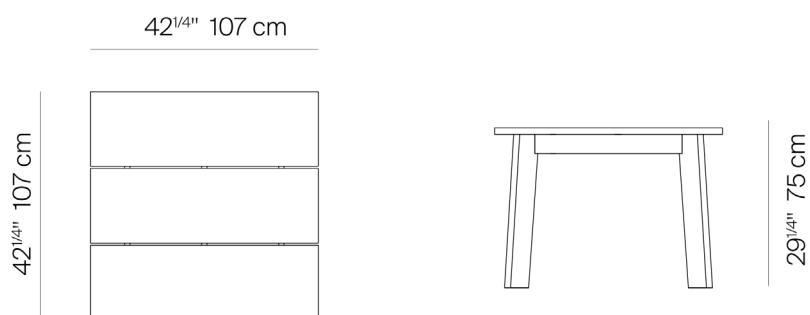

MOZIA

by Gordon Guillaumier

SQUARE DINING TABLE

376102

SPECIFICATIONS

Width: 42 1/4" 107 cm
Depth: 42 1/4" 107 cm
Height: 29 1/4" 75 cm

MATERIALS

Frame: Premium grade teak wood.
Furniture cover available.

FINISHES

NATURAL
-20

GREY
-22

TEAK

SQUARE DINING TABLE

376102

MEASURES INCH CM	OVERALL LENGTH	OVERALL WIDTH	OVERALL HEIGHT	SIZE OF BASE	OVERHANG AT ENDS	OVERHANG AT SIDES	TABLE TOP THICKNESS	APRON TO FLOOR CLEARANCE	SPACE BETWEEN LEGS AT HEAD
DESCRIPTION	A	C	D	F	G	H	I	J	K
DINING TABLE 104"	104 1/4	42 1/4	29 3/4	100 3/4	6 1/4	6 1/4	1 1/4	28 1/2	29 1/2
SKU# 376201	265	107	75,5	255,7	16	16	3	72	75
DINING TABLE 84"	84	42	29 3/4	79 3/4	6 1/4	6 1/4	1 1/4	28 1/2	29 1/2
SKU# 376202	212	107	75,5	202,7	16	16	3	72	75
DINING TABLE 60"	60	42	29 3/4	55 3/4	6 1/4	6 1/4	1 1/4	28 1/2	47
SKU# 376101	151	107	75,5	141	16	16	3	72	119
SQUARE DINING TABLE	42	42	29 3/4	38 1/2	6 1/4	6 1/4	1 1/4	28 1/2	29 1/2
SKU# 376102	107	107	75,5	97,7	16	16	3	72	75
BAR TABLE	42	42	41	39 3/4	6 1/4	6 1/4	1 1/4	39 3/4	31
SKU# 376302	107	107	104	101	16	16	3	101	78,5
COFFEE TABLE C4	59	39 1/2	12	42 1/4	8 1/2	-	3/4	9	37 1/2
SKU# 372544	150	100,6	30,4	107	21,5	-	2	23	95
COFFEE TABLE WITH POUFF B5	78 3/4	39 1/2	16	61 3/4	8 1/2	-	3/4	9	57
SKU# 372526	200	100,6	40,6	157	21,5	-	2	23	145