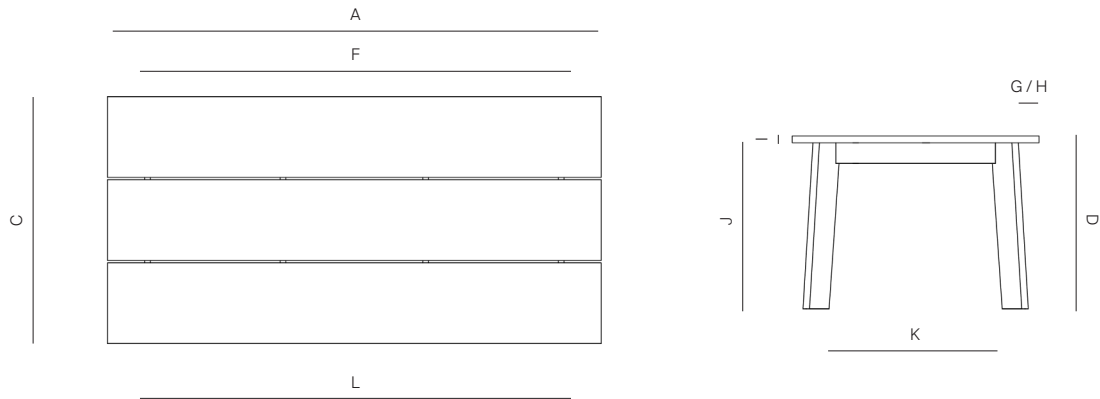

84" DINING TABLE

376202

MEASURES INCH CM	OVERALL LENGTH	OVERALL WIDTH	OVERALL HEIGHT	SIZE OF BASE	OVERHANG AT ENDS	OVERHANG AT SIDES	TABLE TOP THICKNESS	APRON TO FLOOR CLEARANCE	SPACE BETWEEN LEGS AT HEAD
DESCRIPTION	A	C	D	F	G	H	I	J	K
DINING TABLE 104"	104 1/4	42 1/4	29 3/4	100 3/4	6 1/4	6 1/4	1 1/4	28 1/2	29 1/2
SKU# 376201	265	107	75,5	255,7	16	16	3	72	75
DINING TABLE 84"	84	42	29 3/4	79 3/4	6 1/4	6 1/4	1 1/4	28 1/2	29 1/2
SKU# 376202	212	107	75,5	202,7	16	16	3	72	75
DINING TABLE 60"	60	42	29 3/4	55 3/4	6 1/4	6 1/4	1 1/4	28 1/2	47
SKU# 376101	151	107	75,5	141	16	16	3	72	119
SQUARE DINING TABLE	42	42	29 3/4	38 1/2	6 1/4	6 1/4	1 1/4	28 1/2	29 1/2
SKU# 376102	107	107	75,5	97,7	16	16	3	72	75
BAR TABLE	42	42	41	39 3/4	6 1/4	6 1/4	1 1/4	39 3/4	31
SKU# 376302	107	107	104	101	16	16	3	101	78,5
COFFEE TABLE C4	59	39 1/2	12	42 1/4	8 1/2	-	3/4	9	37 1/2
SKU# 372544	150	100,6	30,4	107	21,5	-	2	23	95
COFFEE TABLE WITH POUFF B5	78 3/4	39 1/2	16	61 3/4	8 1/2	-	3/4	9	57
SKU# 372526	200	100,6	40,6	157	21,5	-	2	23	145

MEASURES INCH CM	SPACE BETWEEN LEGS AT SIDE	SEAT UP TO (APROX. 20"W CHAIRS SPACED 2" APART)	DIAGONAL CLEARANCE	OVERALL FURNITURE WEIGHT LBS KGS	TOTAL PIECES IN A BOX	BOXED WEIGHT LBS KGS	BOXED WIDTH	BOXED DEPTH	BOXED HEIGHT	CBM
DESCRIPTION	L	M								
DINING TABLE 104"	91 3/4	50 1/2	161	1	188	107	45	32.75	2.58	
SKU# 376201	233	9	128	73	1	85	271,78	114,30	83,19	2,58
DINING TABLE 84"	71	6	50 1/2	152	1	176	87	45	32.75	2.10
SKU# 376201	180	6	128	69	1	80	220,98	114,30	83,19	2,10
DINING TABLE 60"	47	4	65 1/4	141	1	165	63	45	32.75	1.52
SKU# 376101	119	4	166	64	1	75	160	114,30	83,19	1,52
SQUARE DINING TABLE	29 1/2	4	50 1/2	106	1	128	45	45	32.75	1.09
SKU# 376102	75	4	128	48	1	58	114,30	114,30	83,19	1,09
BAR TABLE	31	4	57 1/2	110	1	143	45	45	32.75	1.09
SKU# 376302	78,5	4	146	49	1	65	114,30	114,30	83,19	1,09
COFFEE TABLE C4	39 1/2	-	40 1/2	82	1	87	62,25	42,50	15,00	0,65
SKU# 372544	100,3	-	102,8	37	1	39	158,12	107,95	38,10	0,65
COFFEE TABLE WITH POUFF B5	39 1/2	-	40 1/2	87	1	109	81,75	42,75	15,00	0,86
SKU# 372526	100,3	-	102,8	39	1	49	207,65	108,59	38,10	0,86