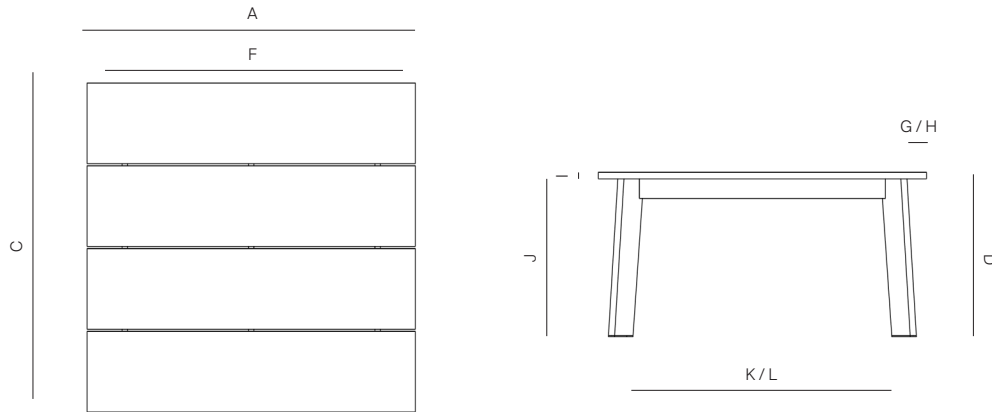

60" DINING TABLE

376101

MEASURES INCH CM	OVERALL LENGTH	OVERALL WIDTH	OVERALL HEIGHT	SIZE OF BASE	OVERHANG AT ENDS	OVERHANG AT SIDES	TABLE TOP THICKNESS	APRON TO FLOOR CLEARANCE	SPACE BETWEEN LEGS AT HEAD
DESCRIPTION	A	C	D	F	G	H	I	J	K
DINING TABLE 104"	104 1/4	42 1/4	29 3/4	100 3/4	6 1/4	6 1/4	1 1/4	28 1/2	29 1/2
SKU# 376201	265	107	75,5	255,7	16	16	3	72	75
DINING TABLE 84"	84	42	29 3/4	79 3/4	6 1/4	6 1/4	1 1/4	28 1/2	29 1/2
SKU# 376202	212	107	75,5	202,7	16	16	3	72	75
DINING TABLE 60"	60	42	29 3/4	55 3/4	6 1/4	6 1/4	1 1/4	28 1/2	47
SKU# 376101	151	107	75,5	141	16	16	3	72	119
SQUARE DINING TABLE	42	42	29 3/4	38 1/2	6 1/4	6 1/4	1 1/4	28 1/2	29 1/2
SKU# 376102	107	107	75,5	97,7	16	16	3	72	75
BAR TABLE	42	42	41	39 3/4	6 1/4	6 1/4	1 1/4	39 3/4	31
SKU# 376302	107	107	104	101	16	16	3	101	78,5
COFFEE TABLE C4	59	39 1/2	12	42 1/4	8 1/2	-	3/4	9	37 1/2
SKU# 372544	150	100,6	30,4	107	21,5	-	2	23	95
COFFEE TABLE WITH POUFF B5	78 3/4	39 1/2	16	61 3/4	8 1/2	-	3/4	9	57
SKU# 372526	200	100,6	40,6	157	21,5	-	2	23	145

MEASURES INCH CM	SPACE BETWEEN LEGS AT SIDE	SEAT UP TO (APROX. 20"W CHAIRS SPACED 2" APART)	DIAGONAL CLEARANCE	OVERALL FURNITURE WEIGHT LBS KGS	TOTAL PIECES IN A BOX	BOXED WEIGHT LBS KGS	BOXED WIDTH	BOXED DEPTH	BOXED HEIGHT	CBM
DESCRIPTION	L	M								
DINING TABLE 104"	91 3/4	50 1/2	161	1	188	107	45	32.75	2.58	
SKU# 376201	233	9	128	73	1	85	271,78	114,30	83,19	2,58
DINING TABLE 84"	71	6	50 1/2	152	1	176	87	45	32.75	2.10
SKU# 376201	180	6	128	69	1	80	220,98	114,30	83,19	2,10
DINING TABLE 60"	47	4	65 1/4	141	1	165	63	45	32.75	1.52
SKU# 376101	119	4	166	64	1	75	160	114,30	83,19	1,52
SQUARE DINING TABLE	29 1/2	4	50 1/2	106	1	128	45	45	32.75	1.09
SKU# 376102	75	4	128	48	1	58	114,30	114,30	83,19	1,09
BAR TABLE	31	4	57 1/2	110	1	143	45	45	32.75	1.09
SKU# 376302	78,5	4	146	49	1	65	114,30	114,30	83,19	1,09
COFFEE TABLE C4	39 1/2	-	40 1/2	82	1	87	62,25	42,50	15,00	0,65
SKU# 372544	100,3	-	102,8	37	1	39	158,12	107,95	38,10	0,65
COFFEE TABLE WITH POUFF B5	39 1/2	-	40 1/2	87	1	109	81,75	42,75	15,00	0,86
SKU# 372526	100,3	-	102,8	39	1	49	207,65	108,59	38,10	0,86