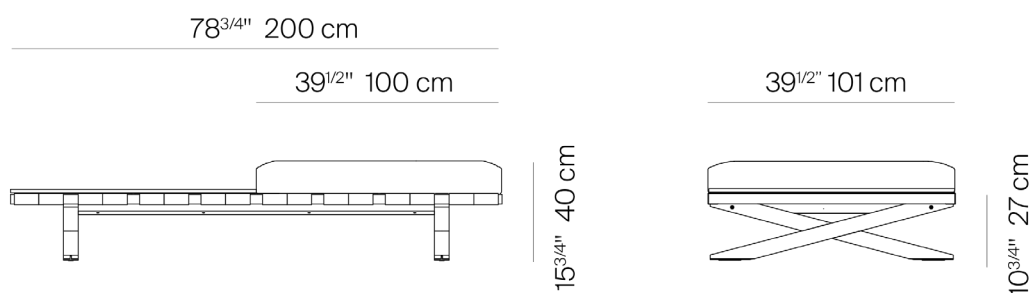

## SPECIFICATIONS

Width: 78 3/4" 200 cm  
Depth: 39 1/2" 101 cm  
Height: 10 3/4" 27 cm  
Seat height: 15 3/4" 40 cm

COM: 3 Yds

COM based on 54" wide no repeat fabric.

MEASURES INCH CM	SPACE BETWEEN LEGS AT SIDE	SEAT UP TO (APROX. 20"W CHAIRS SPACED 2" APART)	DIAGONAL CLEARANCE	OVERALL FURNITURE WEIGHT LBS KGS	TOTAL PIECES IN A BOX	BOXED WEIGHT LBS KGS	BOXED WIDTH	BOXED DEPTH	BOXED HEIGHT	CBM
DESCRIPTION	L	M								
DINING TABLE 104"	91 3/4	50 1/2	161	1	188	107	45	32.75	2.58	
SKU# 376201	233	9	128	73	1	85	271,78	114,30	83,19	2,58
DINING TABLE 84"	71	6	50 1/2	152	1	176	87	45	32.75	2.10
SKU# 376201	180	6	128	69	1	80	220,98	114,30	83,19	2,10
DINING TABLE 60"	47	4	65 1/4	141	1	165	63	45	32.75	1.52
SKU# 376101	119	4	166	64	1	75	160	114,30	83,19	1,52
SQUARE DINING TABLE	29 1/2	4	50 1/2	106	1	128	45	45	32.75	1.09
SKU# 376102	75	4	128	48	1	58	114,30	114,30	83,19	1,09
BAR TABLE	31	4	57 1/2	110	1	143	45	45	32.75	1.09
SKU# 376302	78,5	4	146	49	1	65	114,30	114,30	83,19	1,09
COFFEE TABLE C4	39 1/2	-	40 1/2	82	1	87	62,25	42,50	15,00	0,65
SKU# 372544	100,3	-	102,8	37	1	39	158,12	107,95	38,10	0,65
COFFEE TABLE WITH POUFF B5	39 1/2	-	40 1/2	87	1	109	81,75	42,75	15,00	0,86
SKU# 372526	100,3	-	102,8	39	1	49	207,65	108,59	38,10	0,86