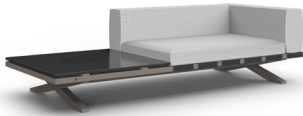

MEASURES INCH CM	SPACE BETWEEN LEGS AT SIDE	SEAT UP TO (APROX. 20"W CHAIRS SPACED 2" APART)	DIAGONAL CLEARANCE	OVERALL FURNITURE WEIGHT LBS KGS	TOTAL PIECES IN A BOX	BOXED WEIGHT LBS KGS	BOXED WIDTH	BOXED DEPTH	BOXED HEIGHT	CBM
DESCRIPTION	L	M								
DINING TABLE 104"	91 3/4	50 1/2	161	1	188	107	45	32.75	2.58	
SKU# 376201	233	9	128	73	1	85	271,78	114,30	83,19	2,58
DINING TABLE 84"	71	6	50 1/2	152	1	176	87	45	32.75	2.10
SKU# 376201	180	6	128	69	1	80	220,98	114,30	83,19	2,10
DINING TABLE 60"	47	4	65 1/4	141	1	165	63	45	32.75	1.52
SKU# 376101	119	4	166	64	1	75	160	114,30	83,19	1,52
SQUARE DINING TABLE	29 1/2	4	50 1/2	106	1	128	45	45	32.75	1.09
SKU# 376102	75	4	128	48	1	58	114,30	114,30	83,19	1,09
BAR TABLE	31	4	57 1/2	110	1	143	45	45	32.75	1.09
SKU# 376302	78,5	4	146	49	1	65	114,30	114,30	83,19	1,09
COFFEE TABLE C4	39 1/2	-	40 1/2	82	1	87	62,25	42,50	15,00	0,65
SKU# 372544	100,3	-	102,8	37	1	39	158,12	107,95	38,10	0,65
COFFEE TABLE WITH POUFF B5	39 1/2	-	40 1/2	87	1	109	81,75	42,75	15,00	0,86
SKU# 372526	100,3	-	102,8	39	1	49	207,65	108,59	38,10	0,86

\_Grade A Fabric:

---

\_Grade B Fabric:

---

\*\*\* Quick ship fabrics

COMPLETE COLLECTION

Sofa 3-Seater A1

Sofa 3-Seater Left/Right arm A2

Sofa 3-Seater central module A3

Sofa 3-Seater bench A4

Sofa with Left/Right arm with table A5

Sofa with Left/Right arm with pouf A6

Sofa 2-Seater B1

Sofa 2-Seater Left/Right arm B2

Sofa 2-Seater central module B3