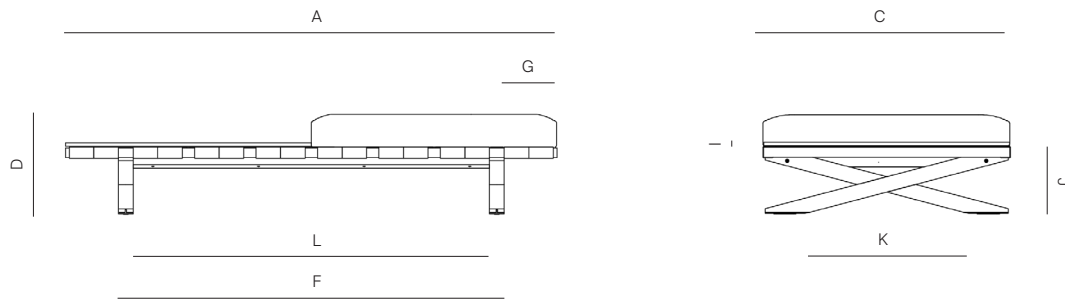

## SPECIFICATIONS

Width: 78 3/4" 200 cm  
Depth: 39 1/2" 101 cm  
Height: 10 3/4" 27 cm  
Seat height: 15 3/4" 40 cm

COM: 3 Yds

COM based on 54" wide no repeat fabric.

# DANA O

[danaoliving.com](http://danaoliving.com)

COFFEE TABLE WITH POUF B5

372526

MEASURES INCH CM	OVERALL LENGTH	OVERALL WIDTH	OVERALL HEIGHT	SIZE OF BASE	OVERHANG AT ENDS	OVERHANG AT SIDES	TABLE TOP THICKNESS	APRON TO FLOOR CLEARANCE	SPACE BETWEEN LEGS AT HEAD
DESCRIPTION	A	C	D	F	G	H	I	J	K
DINING TABLE 104"	104 1/4	42 1/4	29 3/4	100 3/4	6 1/4	6 1/4	1 1/4	28 1/2	29 1/2
SKU# 376201	265	107	75,5	255,7	16	16	3	72	75
DINING TABLE 84"	84	42	29 3/4	79 3/4	6 1/4	6 1/4	1 1/4	28 1/2	29 1/2
SKU# 376202	212	107	75,5	202,7	16	16	3	72	75
DINING TABLE 60"	60	42	29 3/4	55 3/4	6 1/4	6 1/4	1 1/4	28 1/2	47
SKU# 376101	151	107	75,5	141	16	16	3	72	119
SQUARE DINING TABLE	42	42	29 3/4	38 1/2	6 1/4	6 1/4	1 1/4	28 1/2	29 1/2
SKU# 376102	107	107	75,5	97,7	16	16	3	72	75
BAR TABLE	42	42	41	39 3/4	6 1/4	6 1/4	1 1/4	39 3/4	31
SKU# 376302	107	107	104	101	16	16	3	101	78,5
COFFEE TABLE C4	59	39 1/2	12	42 1/4	8 1/2	-	3/4	9	37 1/2
SKU# 372544	150	100,6	30,4	107	21,5	-	2	23	95
COFFEE TABLE WITH POUFF B5	78 3/4	39 1/2	16	61 3/4	8 1/2	-	3/4	9	57
SKU# 372526	200	100,6	40,6	157	21,5	-	2	23	145