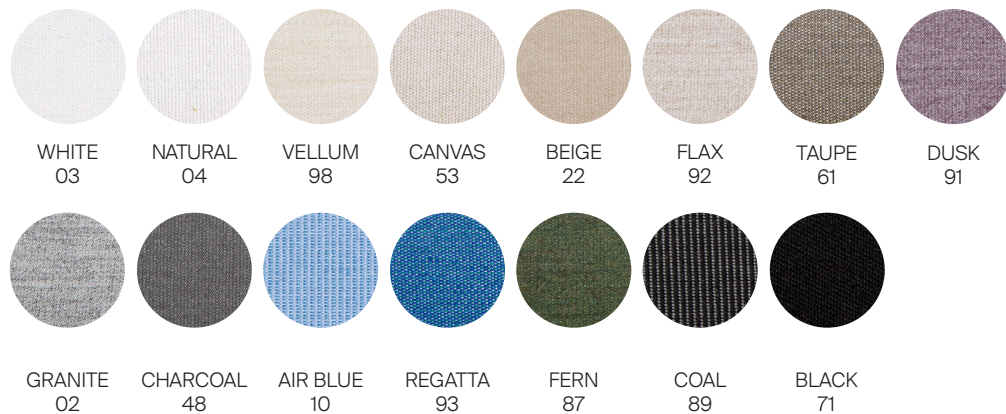

SQ side table teak top

40" RD Bar table aluminium top

40" RD Bar table aluminium top

40" SQ Bar table aluminium top

40" SQ Bar table aluminium top

RD Café table aluminium top

RD Café table teak top

SQ Café table aluminium top

SQ Café table teak top

_Grade A Fabric:

_Grade B Fabric:

*** Quick ship fabrics