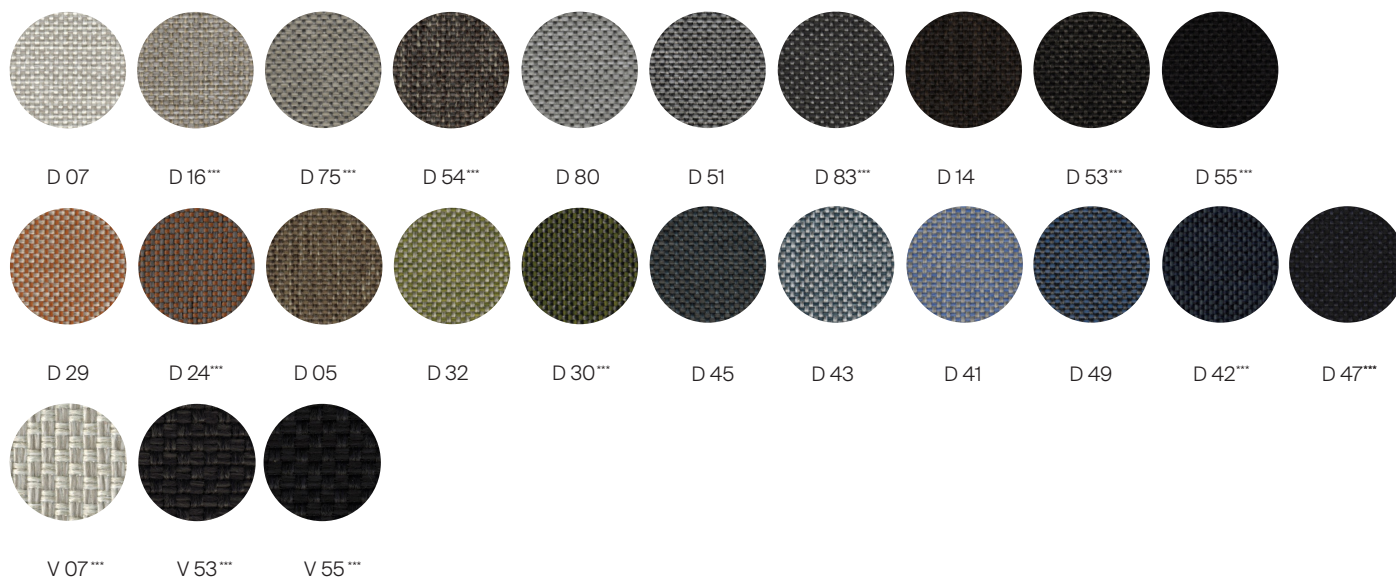

SQ side table teak top

40" RD Bar table aluminium top

40" RD Bar table aluminium top

40" SQ Bar table aluminium top

40" SQ Bar table aluminium top

RD Café table aluminium top

RD Café table teak top

SQ Café table aluminium top

SQ Café table teak top

_Grade A Fabric:

_Grade B Fabric:

*** Quick ship fabrics